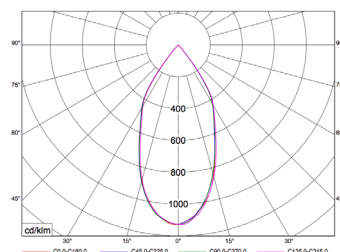

Ficha técnica

LED RECESSED

Nombre CONFORT 21

Descripción Luminaria empotrable LED de máxima calidad, de 11,5W de potencia, superior a 90 de reproducción cromática y 1.200lm de media.

Aplicaciones Iluminación general

Referencia	LXR0211921*	LXR0211931*	LXR0211941*
Flujo Luminoso**	1.150lm	1.200lm	1.300lm
Eficiencia	100lm/W	104lm/W	113lm/W
Temp. Color	2.700°K	3.000°K	4.000°K
CRI		>90	
Consumo		11,5W	
Tensión		220-240V	
Ángulo		60°	
Factor de potencia		0,9	
Vida útil		50.000h	
Lum. Maint. @50K		L80 B10	
Driver		Tridonic	
Regulación	Opción de regulación: Corte de fase / Dali / Casambi		
Índice de protección		IP 40	
Material		Aluminio	
Peso		250gr	

** Lúmenes nominales

LUXLIGHT se reserva el derecho de modificar las especificaciones