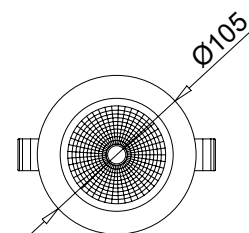

Ficha técnica

LED RECESSED

Nombre CONFORT 21

Descripción Luminaria empotrable LED de máxima calidad, de 11,5W de potencia, superior a 90 de reproducción cromática y 1.200lm de media.

Aplicaciones Iluminación general

Referencia	LXR0211921*	LXR0211931*	LXR0211941*
Flujo Luminoso**	1.150lm	1.200lm	1.300lm
Eficiencia	100lm/W	104lm/W	113lm/W
Temp. Color	2.700°K	3.000°K	4.000°K
CRI		>90	
Consumo		11,5W	
Tensión		220-240V	
Ángulo		60°	
Factor de potencia		0,9	
Vida útil		50.000h	
Lum. Maint. @50K		L80 B10	
Driver		Tridonic	
Regulación	Opción de regulación: Corte de fase / Dali / Casambi		
Índice de protección		IP 40	
Material		Aluminio	
Peso		250gr	

** Lúmenes nominales

LUXLIGHT se reserva el derecho de modificar las especificaciones

Acabados

1

7

BLANCO ALUMINIO (a consultar)

Regulación

*para corte de fase añadir T