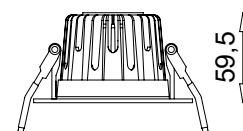

Nombre CONFORT 21

Descripción Luminaria empotrable LED de máxima calidad, de 11,5W de potencia, superior a 90 de reproducción cromática y 1.200lm de media.

Aplicaciones Iluminación general

Referencia	LXR0211921*	LXR0211931*	LXR0211941*
Flujo Luminoso**	1.150lm	1.200lm	1.300lm
Eficiencia	100lm/W	104lm/W	113lm/W
Temp. Color	2.700°K	3.000°K	4.000°K
CRI		>90	
Consumo		11,5W	
Tensión		220-240V	
Ángulo		60°	
Factor de potencia		0,9	
Vida útil		50.000h	
Lum. Maint. @50K		L80 B10	
Driver		Tridonic	
Regulación	Opción de regulación: Corte de fase / Dali / Casambi		
Índice de protección		IP 40	
Material		Aluminio	
Peso		250gr	

** Lúmenes nominales

LUXLIGHT se reserva el derecho de modificar las especificaciones